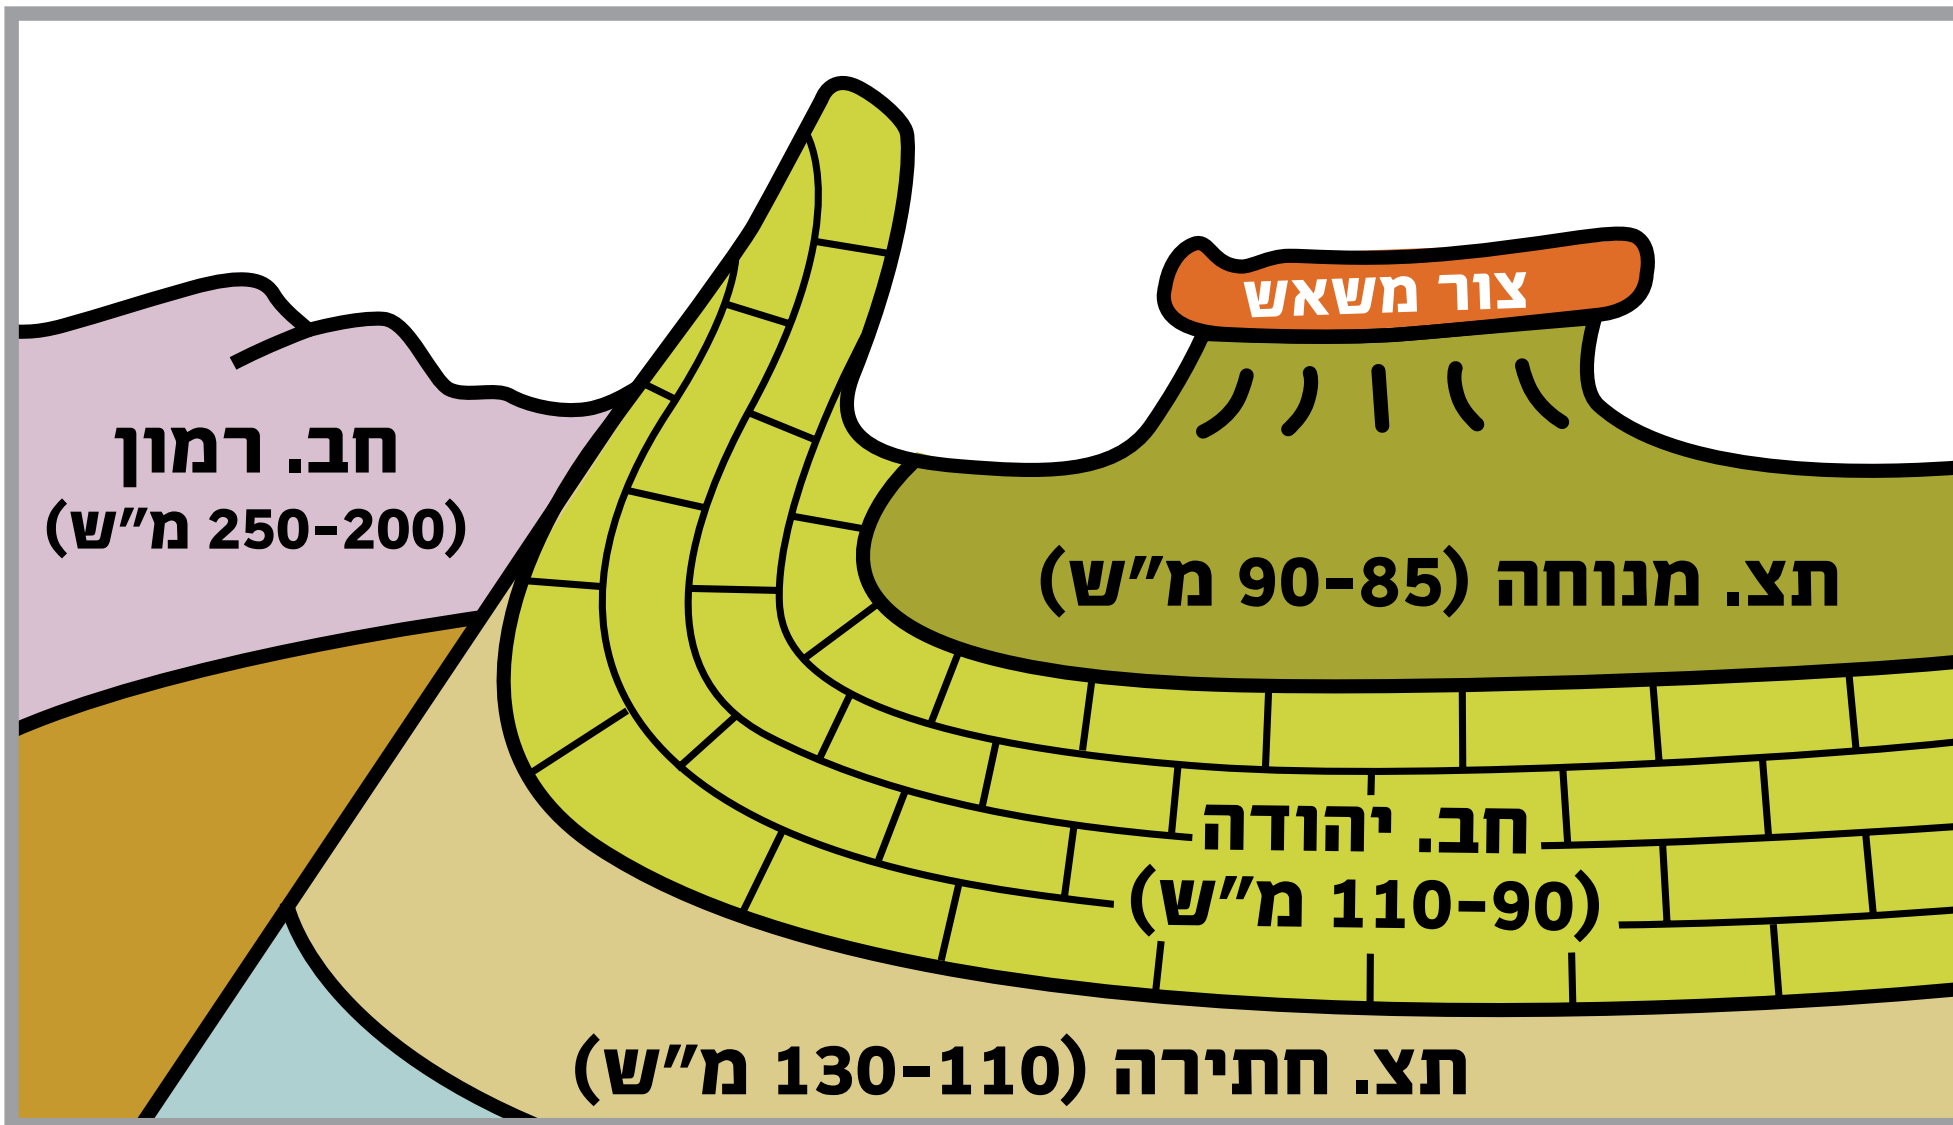

חתך רוחב חוצה מכתש רמון

צפון-מערב

דרום-מזרח

0.5 ק"מ

חתך רוחב קיר הפוך

- חבורת יהודה כוללת את תצורות: חביון, עין-ירקעם, צפית, אבנון, תמר, אורה וגרופית.
- חבורת רמון כוללת את תצורות: גוונים, סהרונים ומוחילה.