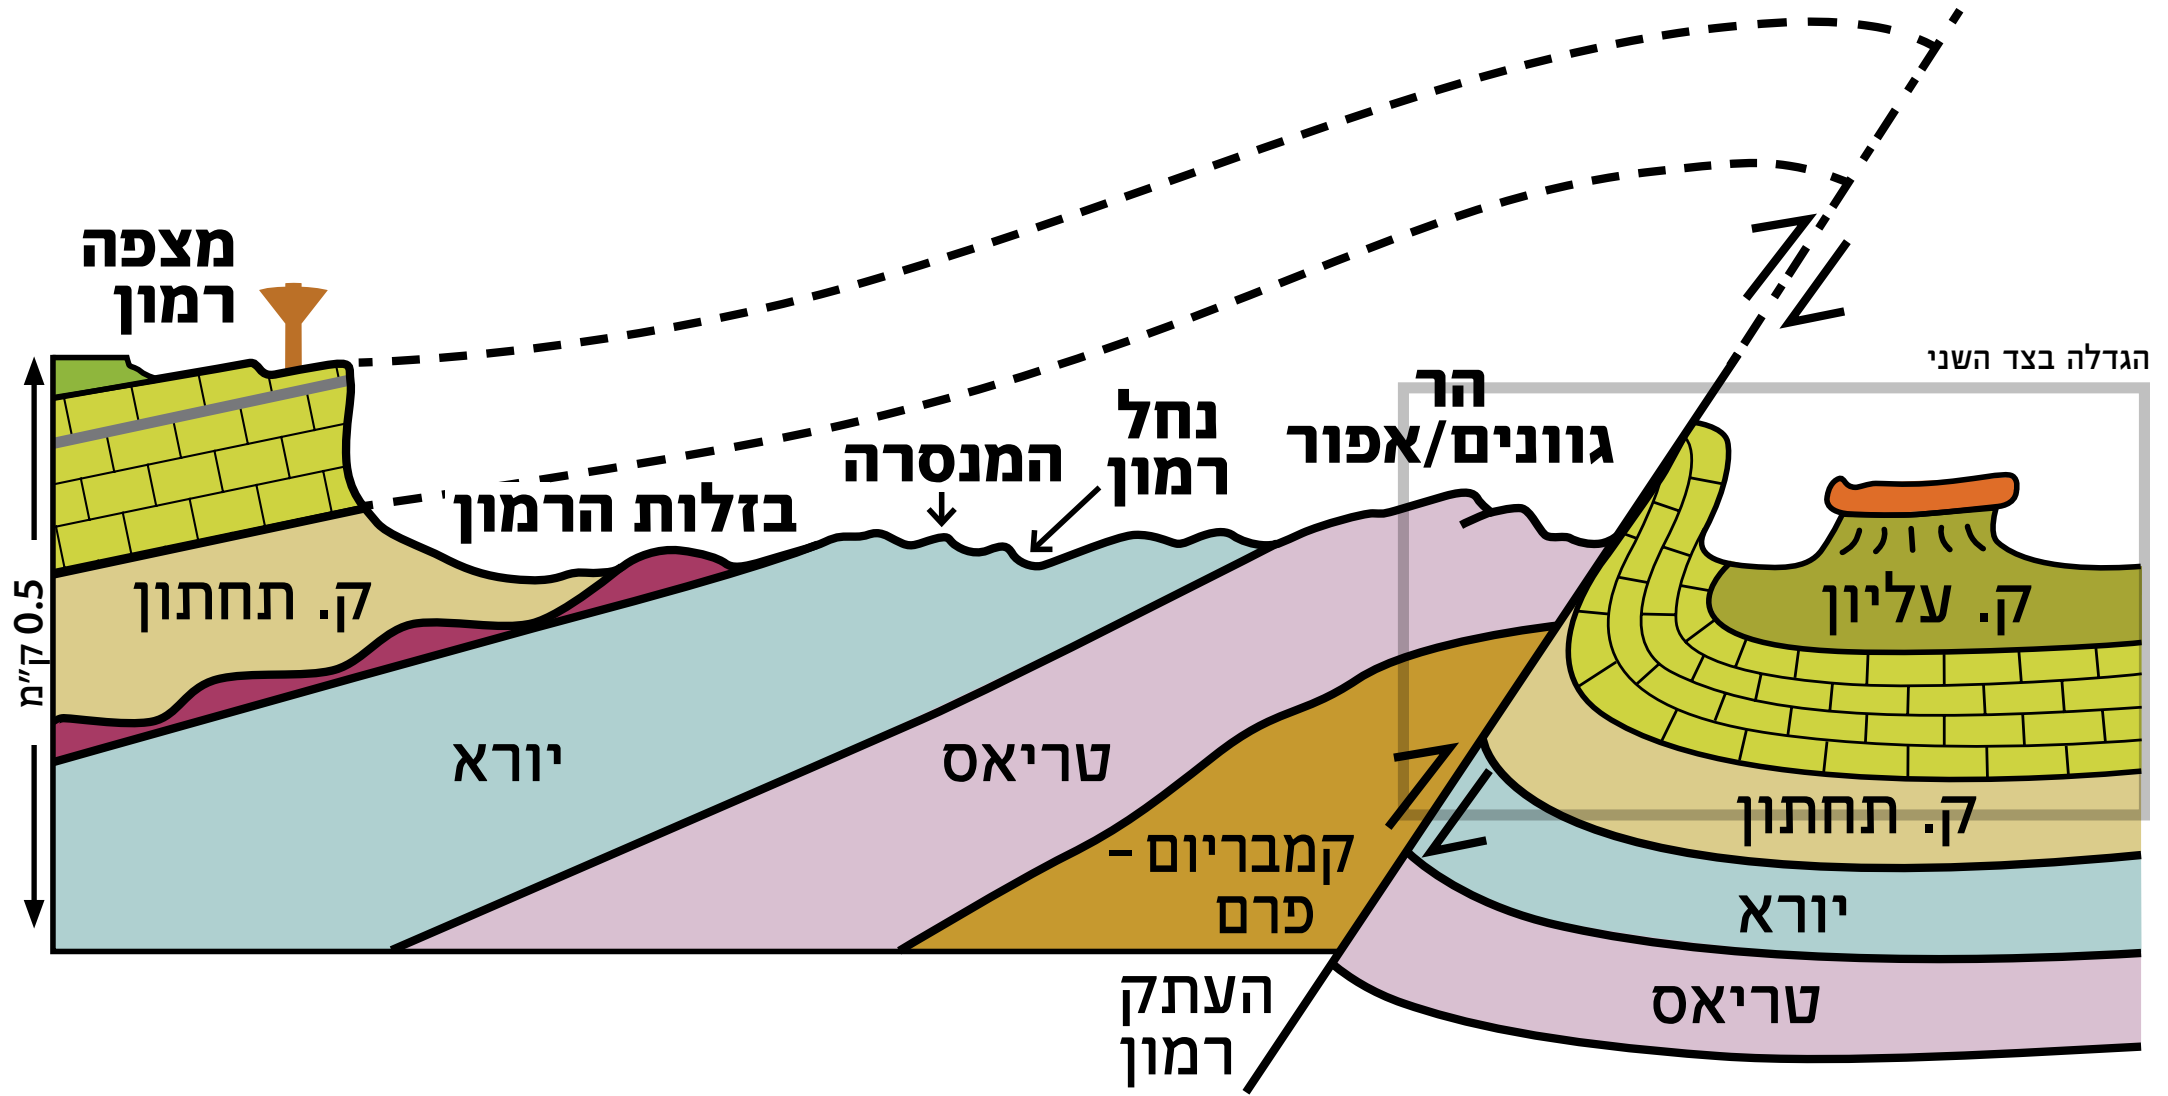

חתך רוחב חוצה מכתש רמון

צפון-מערב

דרום-מזרח

0.5 ק"מ

חתך רוחב קיר הפוך

- חבורת יהודה כוללת את תצורות: חביון, עין-ירקעם, צפית, אבנון, תמר, אורה וגרופית.
- חבורת רמון כוללת את תצורות: גוונים, סהרונים ומוחילה.